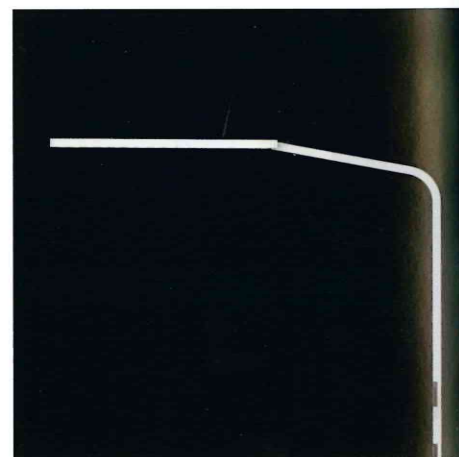

HIER GEHT'S ZUR APP:
www.detail.de/app

Markante Formensprache

Die LED-Wandleuchte »Maven« von Oligo, hier in der 400-mm-Ausführung »Maven L Chrom«, besitzt mit ihren drei Gehäuselängen und fünf unterschiedlichen Farboberflächen vielseitige Einsatzmöglichkeiten. Die beiden Module lassen sich in ihrer Intensität über einen integrierten Taster in acht Betriebsmodi schalten. Diese beinhalten eine differenzierte Helligkeitssteuerung zwischen der Up- und Downlight-Funktion.

□ Oligo Lichttechnik GmbH
☎ +49 (0)2242 8702-0
www.oligo.de

Schlichte Beleuchtung

Die Schreibtischleuchte »Claesson Koivisto Rune« von Wästberg bietet ausgefeilte Technik, die jedoch gut versteckt ist. Der Rotationsmechanismus, die Reichweite des Arms und Balance des Fußes sind perfekt aufeinander abgestimmt. Die Basis und das Gehäuse bestehen aus Druckguss-Aluminium. Die Leuchte besitzt einen LED-Dimmer und der integrierte Mechanismus erlaubt eine Rotation des Arms um 360°.

□ Wästberg
☎ +46 (0)42 284-440
www.wastberg.com

Lineare Lichtführung

Die neue Leuchte »InLine« von Belux wird als Wand-, Decken- und Pendelleuchte, mit sechs optischen Systemen, in sechs Längen von 28 bis 225 cm und drei Farbtemperaturen angeboten. Das Lichtsystem mit LED-Technologie kann horizontal und vertikal eingesetzt werden und ermöglicht eine Vielzahl von Beleuchtungsszenarien: diffuses Allgemeinlicht, homogenes indirektes Licht oder akzentuiertes Direktlicht.

□ Belux AG
☎ +41 (0) 61 316 74 01
www.belux.com

Schlanke Silhouette

Die LED-Tischleuchte »Force Oné« von Nimbus hat mit 20 mm Höhe einen sehr flachen Leuchtenkopf, der ihr ein schmales Erscheinungsbild verleiht. Der Fuß mit integrierter Steuerungstechnik bleibt unauffällig, da er unterhalb der Tischplatte platziert werden kann. Durch ihren großzügigen Bogen kann sie den gesamten Arbeitsplatz ausleuchten und im Power-Modus bis zu 8000 lm verströmen.