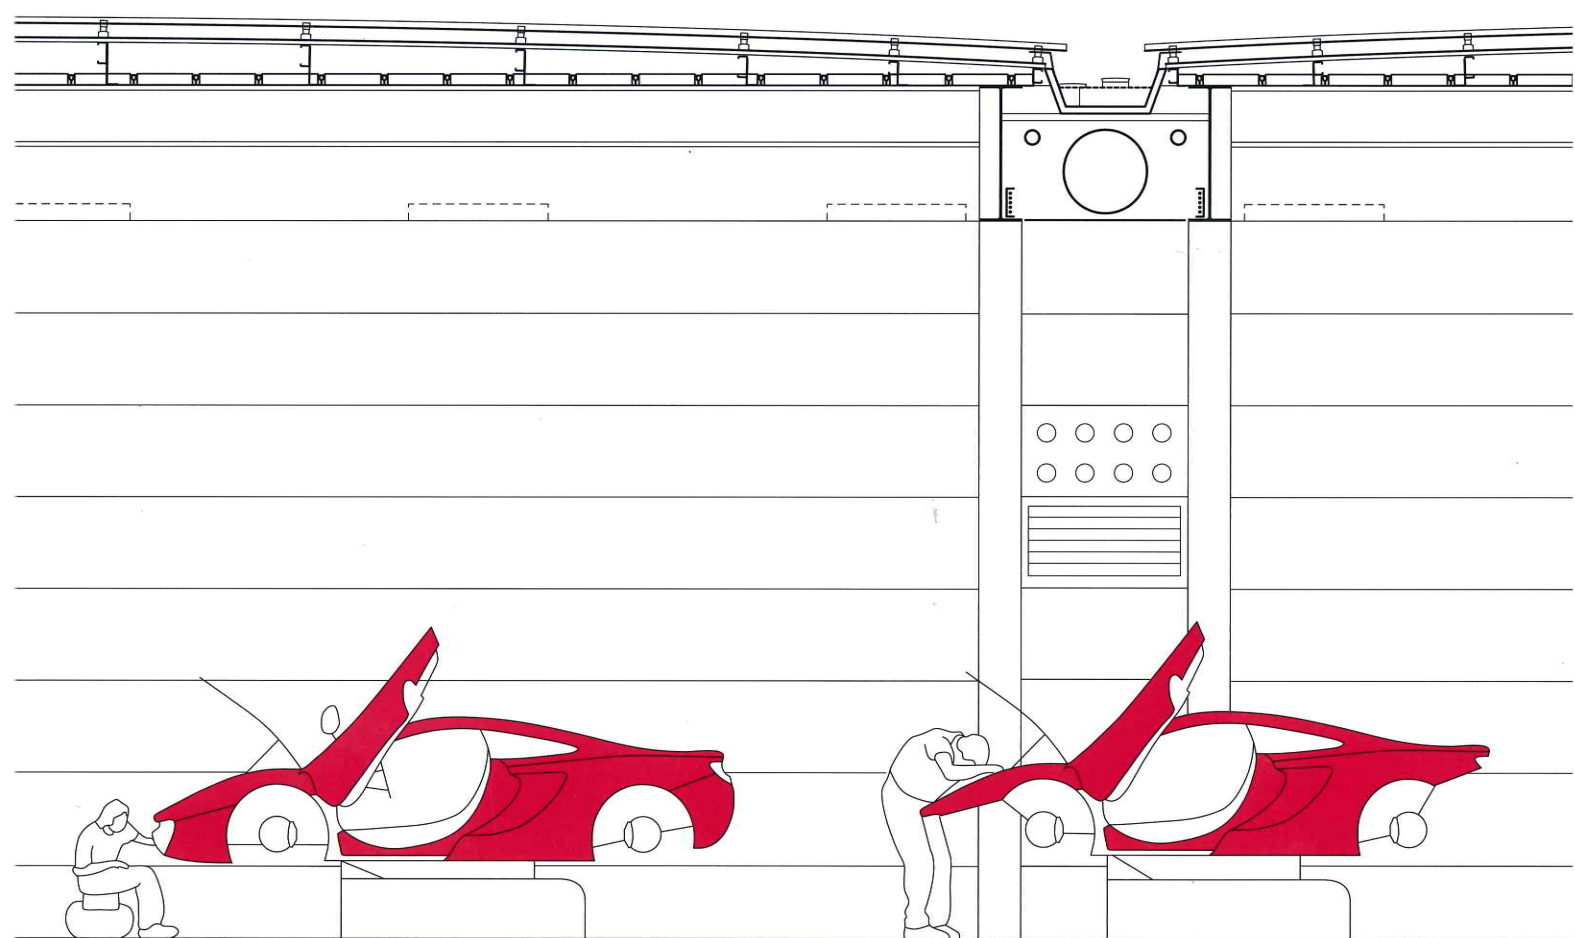

Konzept

DETAIL.de

JETZT ALS APP

NEU

Holen Sie sich die neuesten Nachrichten aus der Architektur auf Ihr Handy oder Tablet. Mit der kostenlosen DETAIL App erhalten Sie Zugriff auf die aktuellsten Inhalte unseres Architekturportals detail.de. Alle News aus der Branche werden täglich neu für Sie zusammengestellt, damit Sie stets auf dem Laufenden bleiben. Surfen Sie bequem in den DETAIL Schwerpunktbereichen oder stellen Sie sich Ihre persönlichen Themenfelder zusammen.

HIER GEHT'S ZUR APP:
www.detail.de/app

Markante Formensprache

Die LED-Wandleuchte »Maven« von Oligo, hier in der 400-mm-Ausführung »Maven L Chrom«, besitzt mit ihren drei Gehäuselängen und fünf unterschiedlichen Farboberflächen vielseitige Einsatzmöglichkeiten. Die beiden Module lassen sich in ihrer Intensität über einen integrierten Taster in acht Betriebsmodi schalten. Diese beinhalten eine differenzierte Helligkeitssteuerung zwischen der Up- und Downlight-Funktion.