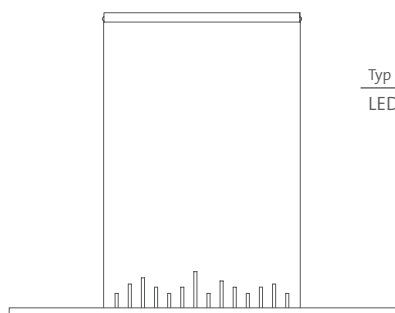

DER OLIGO^{plus} FACHHÄNDLER – STETS DIE BESTE ADRESSE

Verkauf und Service für Leuchten aus der OLIGOplus Kollektion sind ausschließlich dem OLIGOplus Fachhändler vorbehalten. Mit großer Kompetenz und lichttechnischem Fachwissen hilft er Ihnen, die Leuchte zu finden, die Ihr Einrichtungskonzept vollendet und Ihnen ein Leben lang Freude bereitet.

Finden Sie einen Fachhändler in Ihrer Nähe auf
www.oligoplus.de

Bei allen Leuchten der OLIGOplus Kollektion handelt es sich um Leuchten mit integrierter LED-Technik. Die LED-Module können nur vom Hersteller ausgetauscht werden.

DECENT MAX

100-240 V • 50-60 Hz • 24 V DC • LED • CRI >80
Gestensteuerung mit Memory-Funktion, kürzbar • Energieeffizienzklasse: A+

Typ	K	lm	W	Farbe	Artikel-Nr.	€ netto	€ brutto inkl. 19% MwSt.
LED	2.700	2.200	33	Chrom	G42-884-10-05	738,66	879,00
				Aluminium geb.	G42-884-10-12	738,66	879,00
				Weiß matt	G42-884-10-21	696,64	829,00
				Sonderlänge max. 5 m		57,98	69,00

PALÄO

220-240 V • 50-60 Hz • 24 V DC • LED • CRI >80
Gestensteuerung mit Memory-Funktion, kürzbar • Energieeffizienzklasse: A+

Typ	K	lm	W	Farbe Baldachin	Farbe Korpus	Artikel-Nr.	€ netto	€ brutto inkl. 19% MwSt.
LED	2.700	5.400	75	Schwarzchrom	Schwarzchrom	G42-868-12-14	3.360,50	3.999,00
				Weiß matt	Schwarzchrom	G42-868-10-14	3.259,66	3.879,00
				Aluminium geb.	Aluminium geb.	G42-868-11-12	2.940,34	3.499,00
				Weiß matt	Aluminium geb.	G42-868-10-12	2.881,51	3.429,00
				Sonderlänge max. 5 m			125,21	149,00

Für ein individuelles Design der technischen Funktionen nach Ihren Wünschen stehen verschiedene Sonderfunktionen zur Auswahl, die wir Ihnen gerne im Gespräch erläutern.