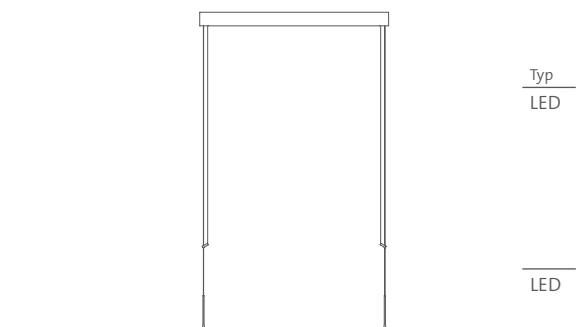

Typ	K	lm	W	Farbe	Artikel-Nr.	€ netto	€ brutto inkl. 19% MwSt.
LED	2.700	4.400	48	Chrom	T42-887-20-05	1.384,87	1.648,00
				Weiß matt	T42-887-20-21	1.301,68	1.549,00
				Grau matt	T42-887-20-45	1.301,68	1.549,00
				Schwarz matt	T42-887-20-23	1.301,68	1.549,00
				Rot matt	T42-887-20-25	1.301,68	1.549,00
				Champagner	T42-887-20-42	1.301,68	1.549,00
LED	3.000	4.400	48	Chrom	T42-887-21-05	1.384,87	1.648,00
				Weiß matt	T42-887-21-21	1.301,68	1.549,00
				Grau matt	T42-887-21-45	1.301,68	1.549,00
				Schwarz matt	T42-887-21-23	1.301,68	1.549,00
				Rot matt	T42-887-21-25	1.301,68	1.549,00
				Champagner	T42-887-21-42	1.301,68	1.549,00
Sonderlänge max. 5 m						125,21	149,00