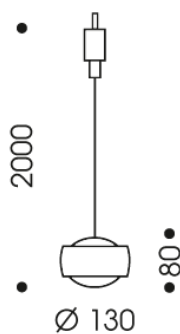

espresso

purple grey

EIGENSCHAFTEN

MERKMALE

- Dekorative Pendelleuchte in klassisch-zeitlosem Design
- Linsenförmige, satinierte Halbschalen für blendfreie Ausleuchtung
- Berührungslose Gestensteuerung
- Dimmbar via DALI-Konverter oder SMART.IQ Adapter (HomeMatic, Casambi)
- Abhängung ab Werk: 2 m, werkseitig kürzbar
- Auf Anfrage bis 5 m Länge erhältlich
- Bitte geben Sie bei der Bestellung die gewünschte Seillänge an
- Gewicht: 0,8 kg

LEISTUNGSDATEN

- Spannung: 24 V DC
- Leuchtmittel: LED
- Lichtfarbe: 2700 K
- Lichtstrom: 1300 lm
- Leistung: 18 W
- Farbwiedergabe: CRI >80
- Energieeffizienzklasse: A+

MATERIAL

- Aluminium
- Glas

TECHNISCHE SKIZZEN