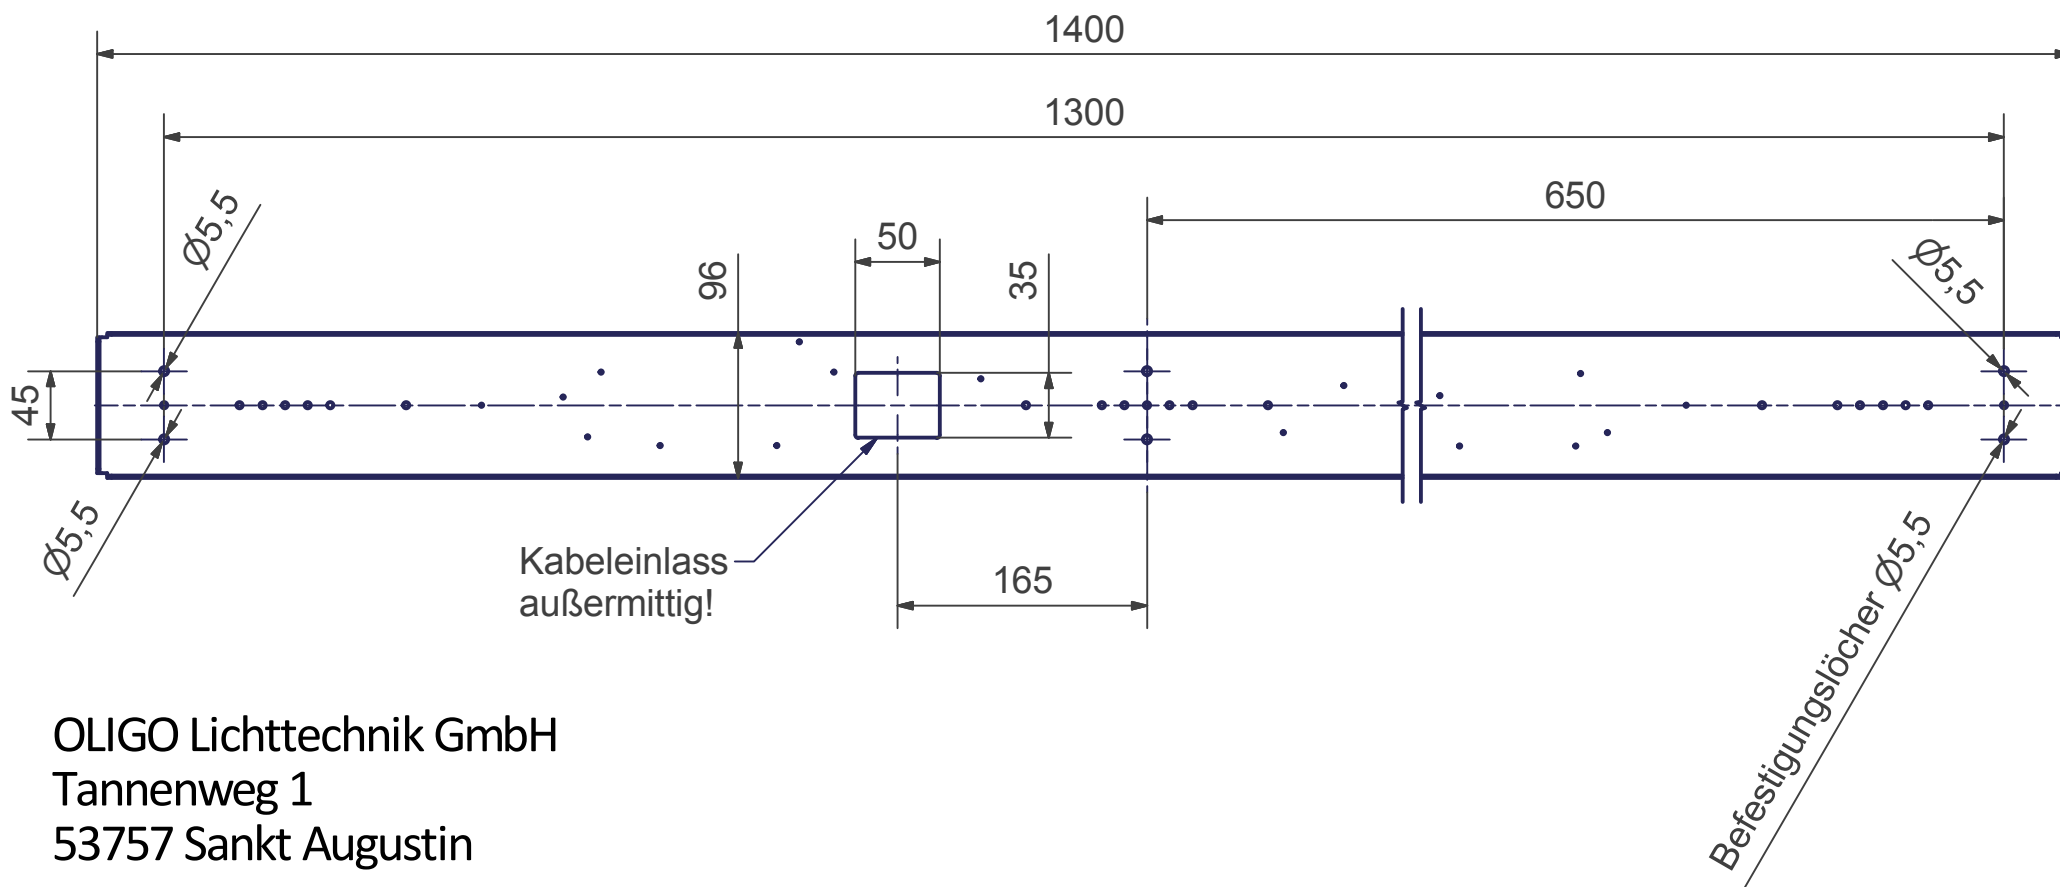

NETZTEILBALKEN - 3-FACH

Baldachin für diverse Monoseil-Pendelleuchten mit integrierter Höhenverstellung (HA)

Bohrplan

Maßstab 1 : 5 (DIN A4)

Alle Maße in mm

OLIGO Lichttechnik GmbH

Tannenweg 1

53757 Sankt Augustin